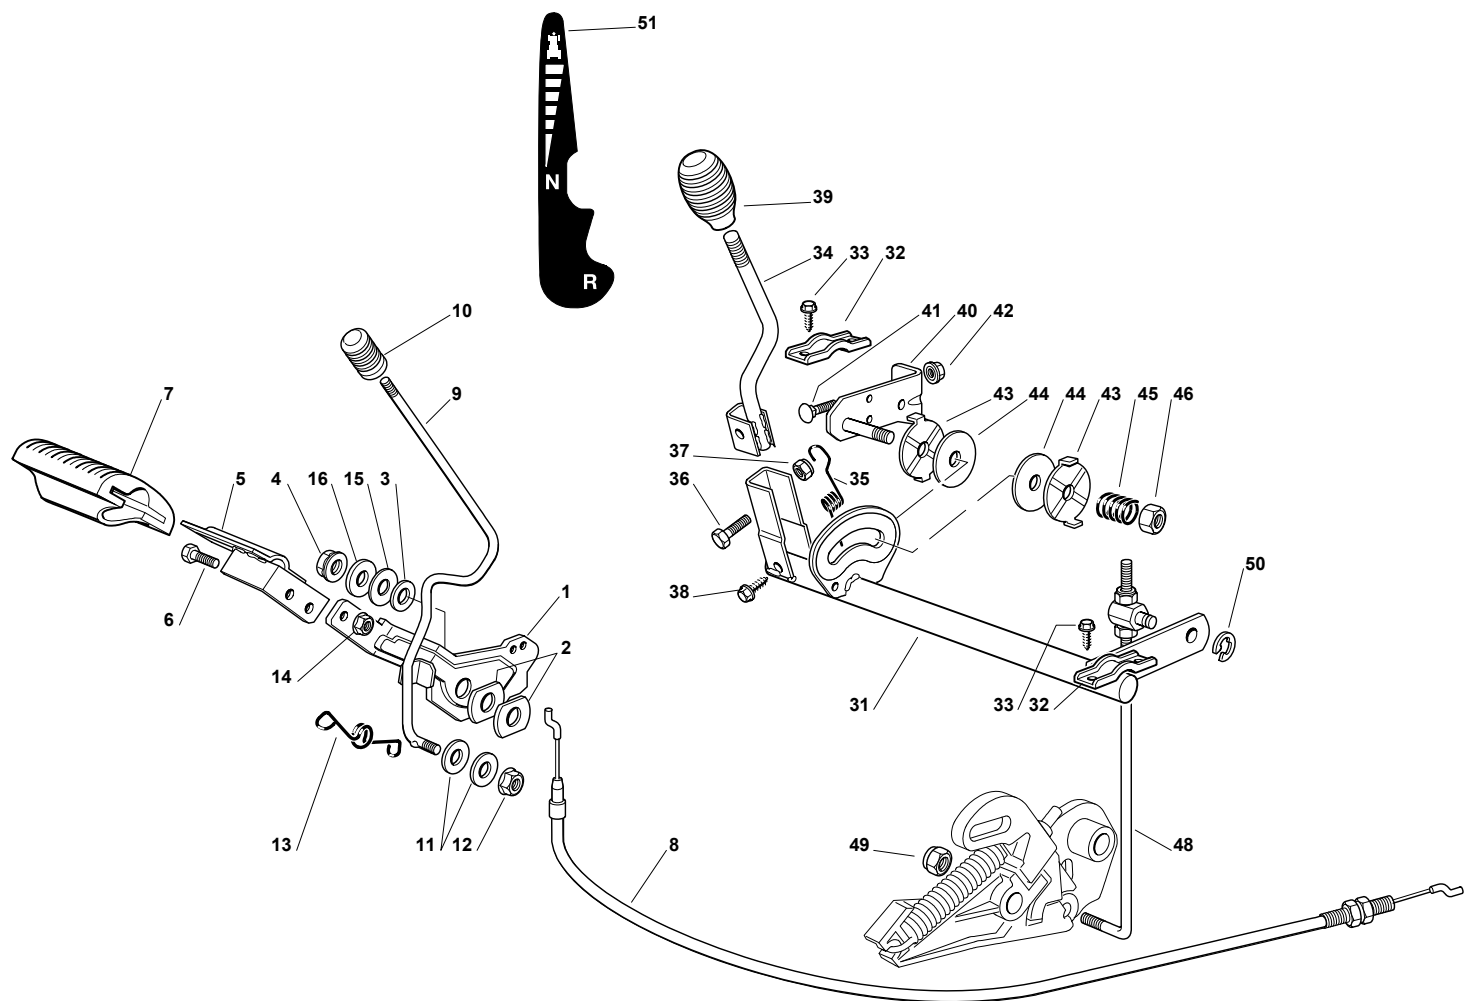

GARDEN COMPACT EV

GARDEN COMPACT EV

Pos. Fig.	Antal Quantity	Art No Part No	Benämning	Description	Anmärkning Notes
1	1	27500051/0	Pedal	Pedal	
2	2	27670054/0	Bricka	Washer	
3	1	12521350/0	Bricka	Washer	
4	1	12154210/0	Mutter	Nut	
5	1	84503005/0	Pedal Upper	Pedal Upper	
6	2	112791200/1	Skruv	Screw	
7	1	25110269/0	Clamp Cover	Clamp Cover	
8	1	184207107/0	Kabel	Cable	
9	1	27034064/1	Länk	Rod	
10	1	27395050/1	Knopp	Knob	
11	2	25670011/0	Bricka	Washer	
12	1	12154210/0	Mutter	Nut	
13	1	27430564/0	Fjäder	Spring	
14	2	12292102/0	Mutter	Nut	
15	1	27670055/0	Bricka	Washer	
16	1	12523060/0	Bricka	Washer	
31	1	384001027/0	Axel	Axle	
32	2	27546015/1	Plåt	Plate	
33	4	12729600/0	Skruv	Screw	
34	1	84317071/0	Arm	Gearshift	
35	1	27430570/1	Fjäder	Spring	
36	1	12674700/0	Skruv	Screw	
37	1	12154510/0	Mutter	Nut	
38	1	12729600/0	Skruv	Screw	
39	1	25394510/0	Knopp	Knob	
40	1	384783047/0	Stöd	Bracket	
41	2	12818690/0	Skruv	Screw	
42	2	12293201/0	Mutter	Nut	
43	2	27670053/0	Bricka	Washer	
44	2	127207000/0	Lining	Lining	
45	1	27430560/0	Fjäder	Spring	
46	1	12155020/0	Mutter	Nut	
48	1	384002084/0	Rod	Rod	
48	1	384002084/1	Rod	Rod	
49	1	12150000/0	Mutter	Nut	
50	1	12604897/0	Bricka	Washer	
51	1	114362319/0	Dekal	Label