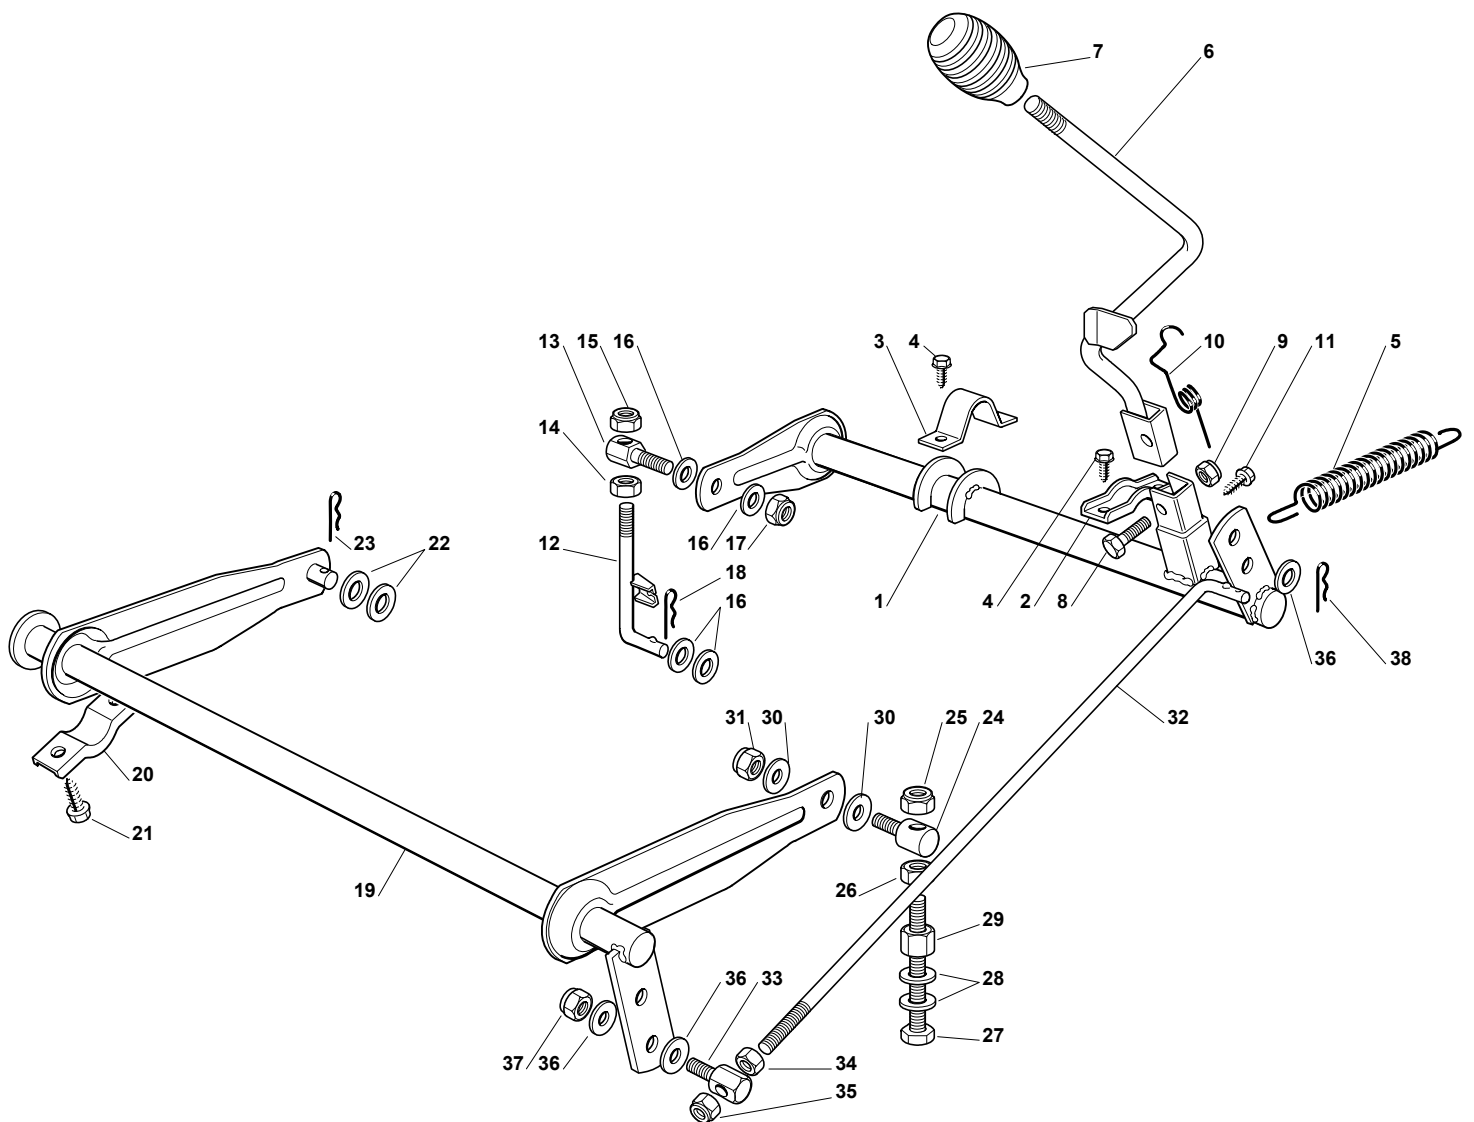

GARDEN COMPACT EV

Pos. Fig.	Antal Quantity	Art No Part No	Benämning	Description	Anmärkning Notes
1	1	84001017/0	Axel	Axle	
2	1	27546015/1	Plåt	Plate	
3	1	25547037/1	Plåt	Plate	
4	4	12729600/0	Skruv	Screw	
5	1	27430568/0	Fjäder	Spring	
6	1	84317075/0	Arm	Gearshift	
7	1	25394510/0	Knopp	Knob	
8	1	12674700/0	Skruv	Screw	
9	1	12154510/0	Mutter	Nut	
10	1	27430574/0	Fjäder	Spring	
11	1	12729600/0	Skruv	Screw	
12	1	327034087/0	Stång	Rod	
12	1	327034087/1	Stång	Rod	
13	1	25510056/0	Stift	Pin	
14	1	12295200/0	Mutter	Nut	
15	1	12156602/0	Mutter	Nut	
16	4	25670008/1	Bricka	Washer	
17	1	12156602/0	Mutter	Nut	
18	1	24487997/0	Bricka	Washer	
19	1	84001019/0	Axel	Axle	
20	2	27546015/1	Plåt	Plate	
21	4	12731350/0	Skruv	Screw	
22	2	25670008/1	Bricka	Washer	
23	1	24487997/0	Bricka	Washer	
24	1	125510007/2	Stift	Pin	
24	1	25510007/1	Stift	Pin	
25	1	12156602/0	Mutter	Nut	
26	1	12295200/0	Mutter	Nut	
27	1	12794970/0	Skruv	Screw	
28	2	12521360/0	Bricka	Washer	
29	1	12154250/0	Mutter	Nut	
30	2	25670008/1	Bricka	Washer	
31	1	12156602/0	Mutter	Nut	
32	1	27034065/0	Länk	Rod	
33	1	25510040/1	Stift	Pin	
34	1	12293200/0	Mutter	Nut	
35	1	12155000/0	Mutter	Nut	
36	3	25670011/0	Bricka	Washer	
37	1	12155000/0	Mutter	Nut	
38	1	24487997/0	Bricka	Washer